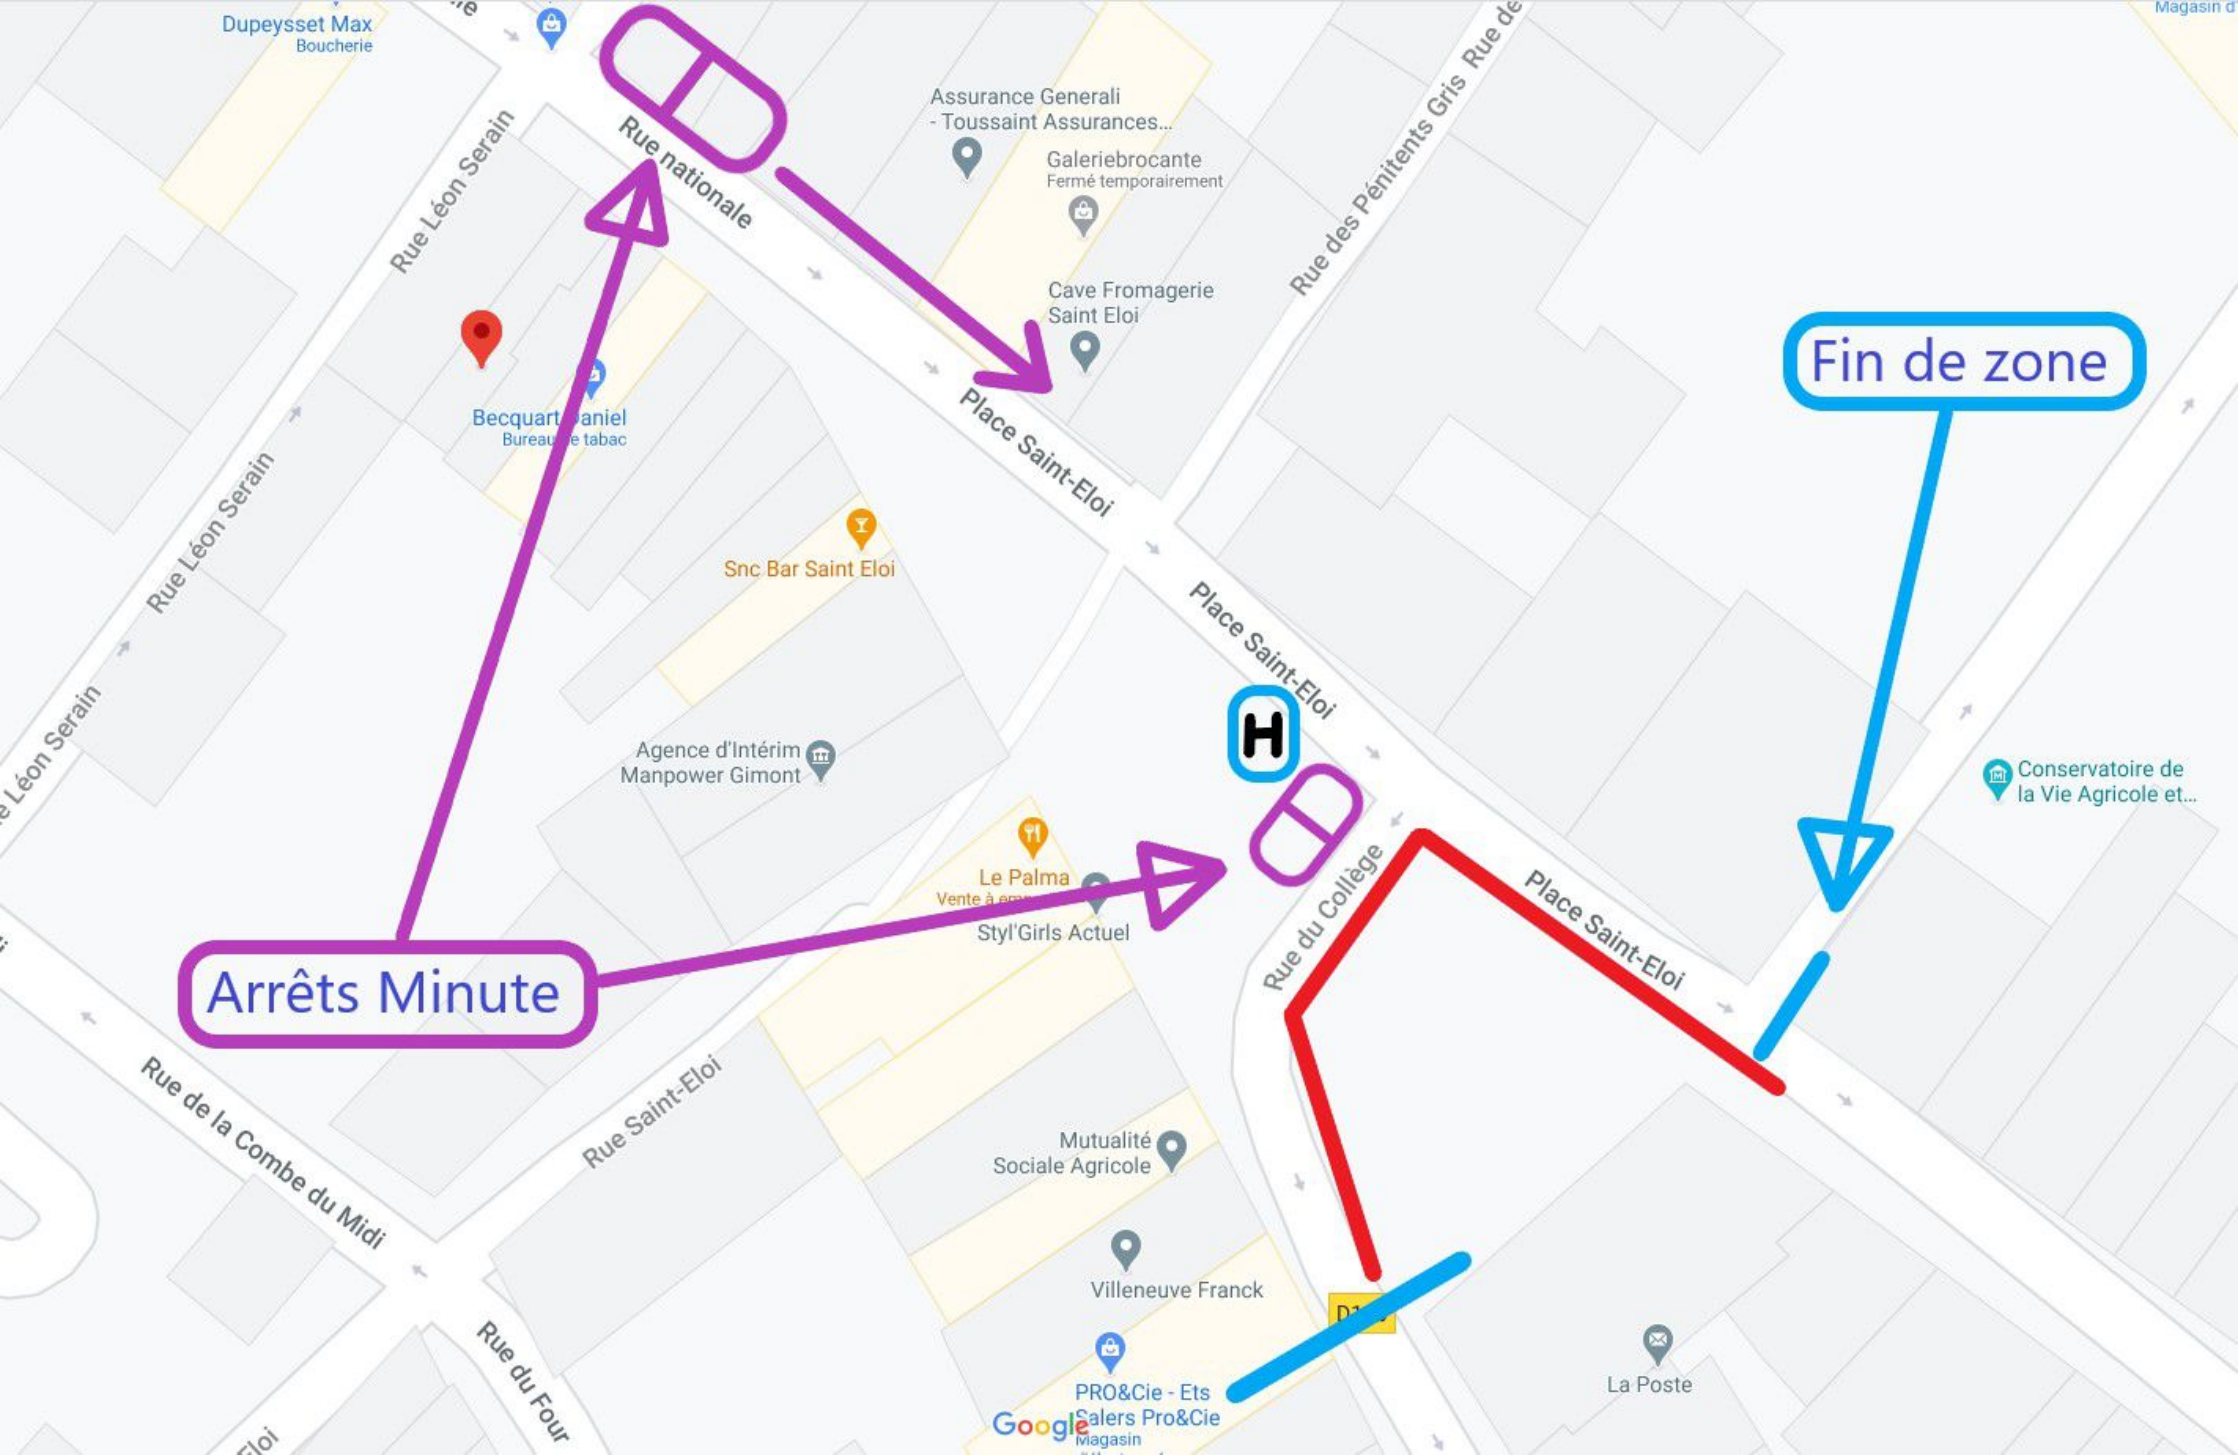

# Stationnements Interdits

le patio de l'oustal

En Tête à Tête

Boucherie de l'étoile

Etape Gimontoise 32

Les Pitchouns  
Vêtements pour enfants

était une Soie

Brasserie De La Halle  
Vente à emporter

Arrêt Minute

Evidence  
Magasin de vêtements  
pour femmes

Parking Moto/Vélo

Panneaux entrée ZB

Marquages entrée zone bleue

Brasserie Café d'Alsace

Rey Alix  
Bijouterie

River Side Pure  
Sports Wear  
Magasin de vêtements

Charcuterie Le Dé

Yoga Candrasurya

Google

Aragon Corinne  
Bureau de tabac

Fin de zone

Arrêts Minute

Rue nationale

Place Saint-Eloi

Place Saint-Eloi

H

Rue du Collège

Place Saint-Eloi

D1

Dupeyssat Max Boucherie

Assurance Generali - Toussaint Assurances...

Galeriebrocante Fermé temporairement