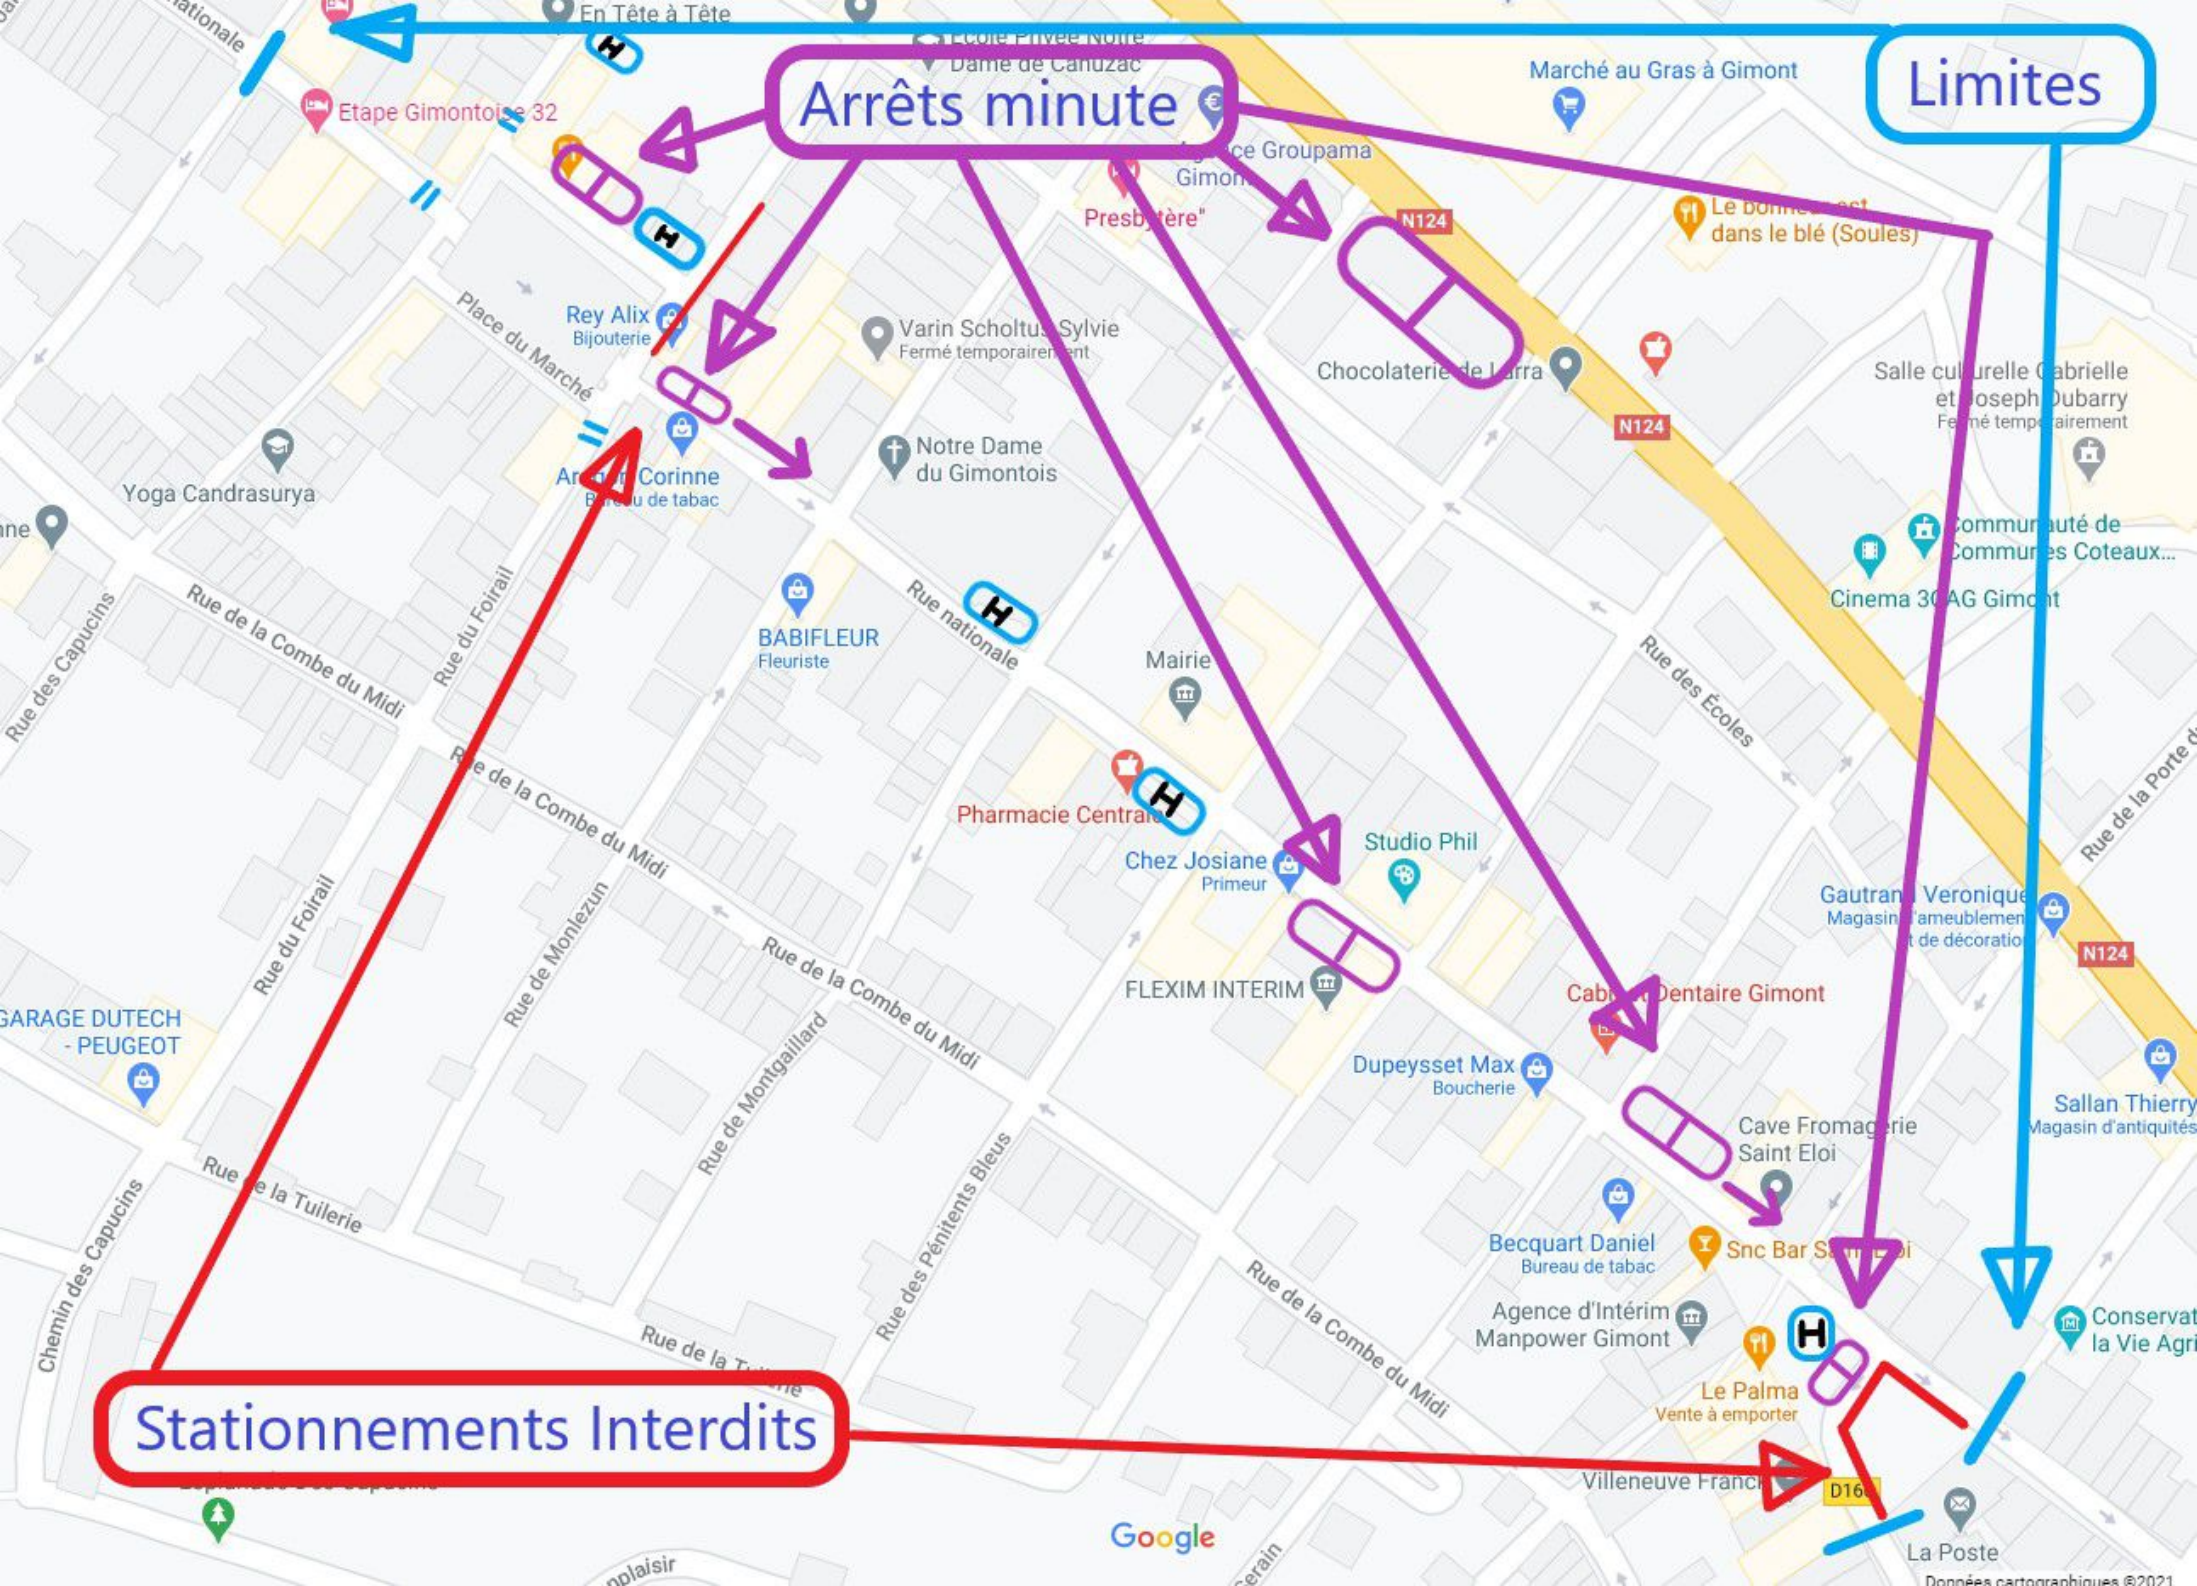

# Limites

# Stationnements Interdits

le patio de l'oustal

En Tête à Tête

Boucherie de l'étoile

Etape Gimontoise 32

Les Pitchouns  
Vêtements pour enfants

était une Soie

Brasserie De La Halle  
Vente à emporter

Charcuterie Le Dé

Yoga Candrasurya

Google

Aragon Corinne  
Bureau de tabac

Fin de zone

Arrêts Minute

Rue nationale

Place Saint-Eloi

Place Saint-Eloi

H

Rue du Collège

Place Saint-Eloi

D1

Dupeyssat Max Boucherie

Assurance Generali - Toussaint Assurances...

Galeriebrocante Fermé temporairement