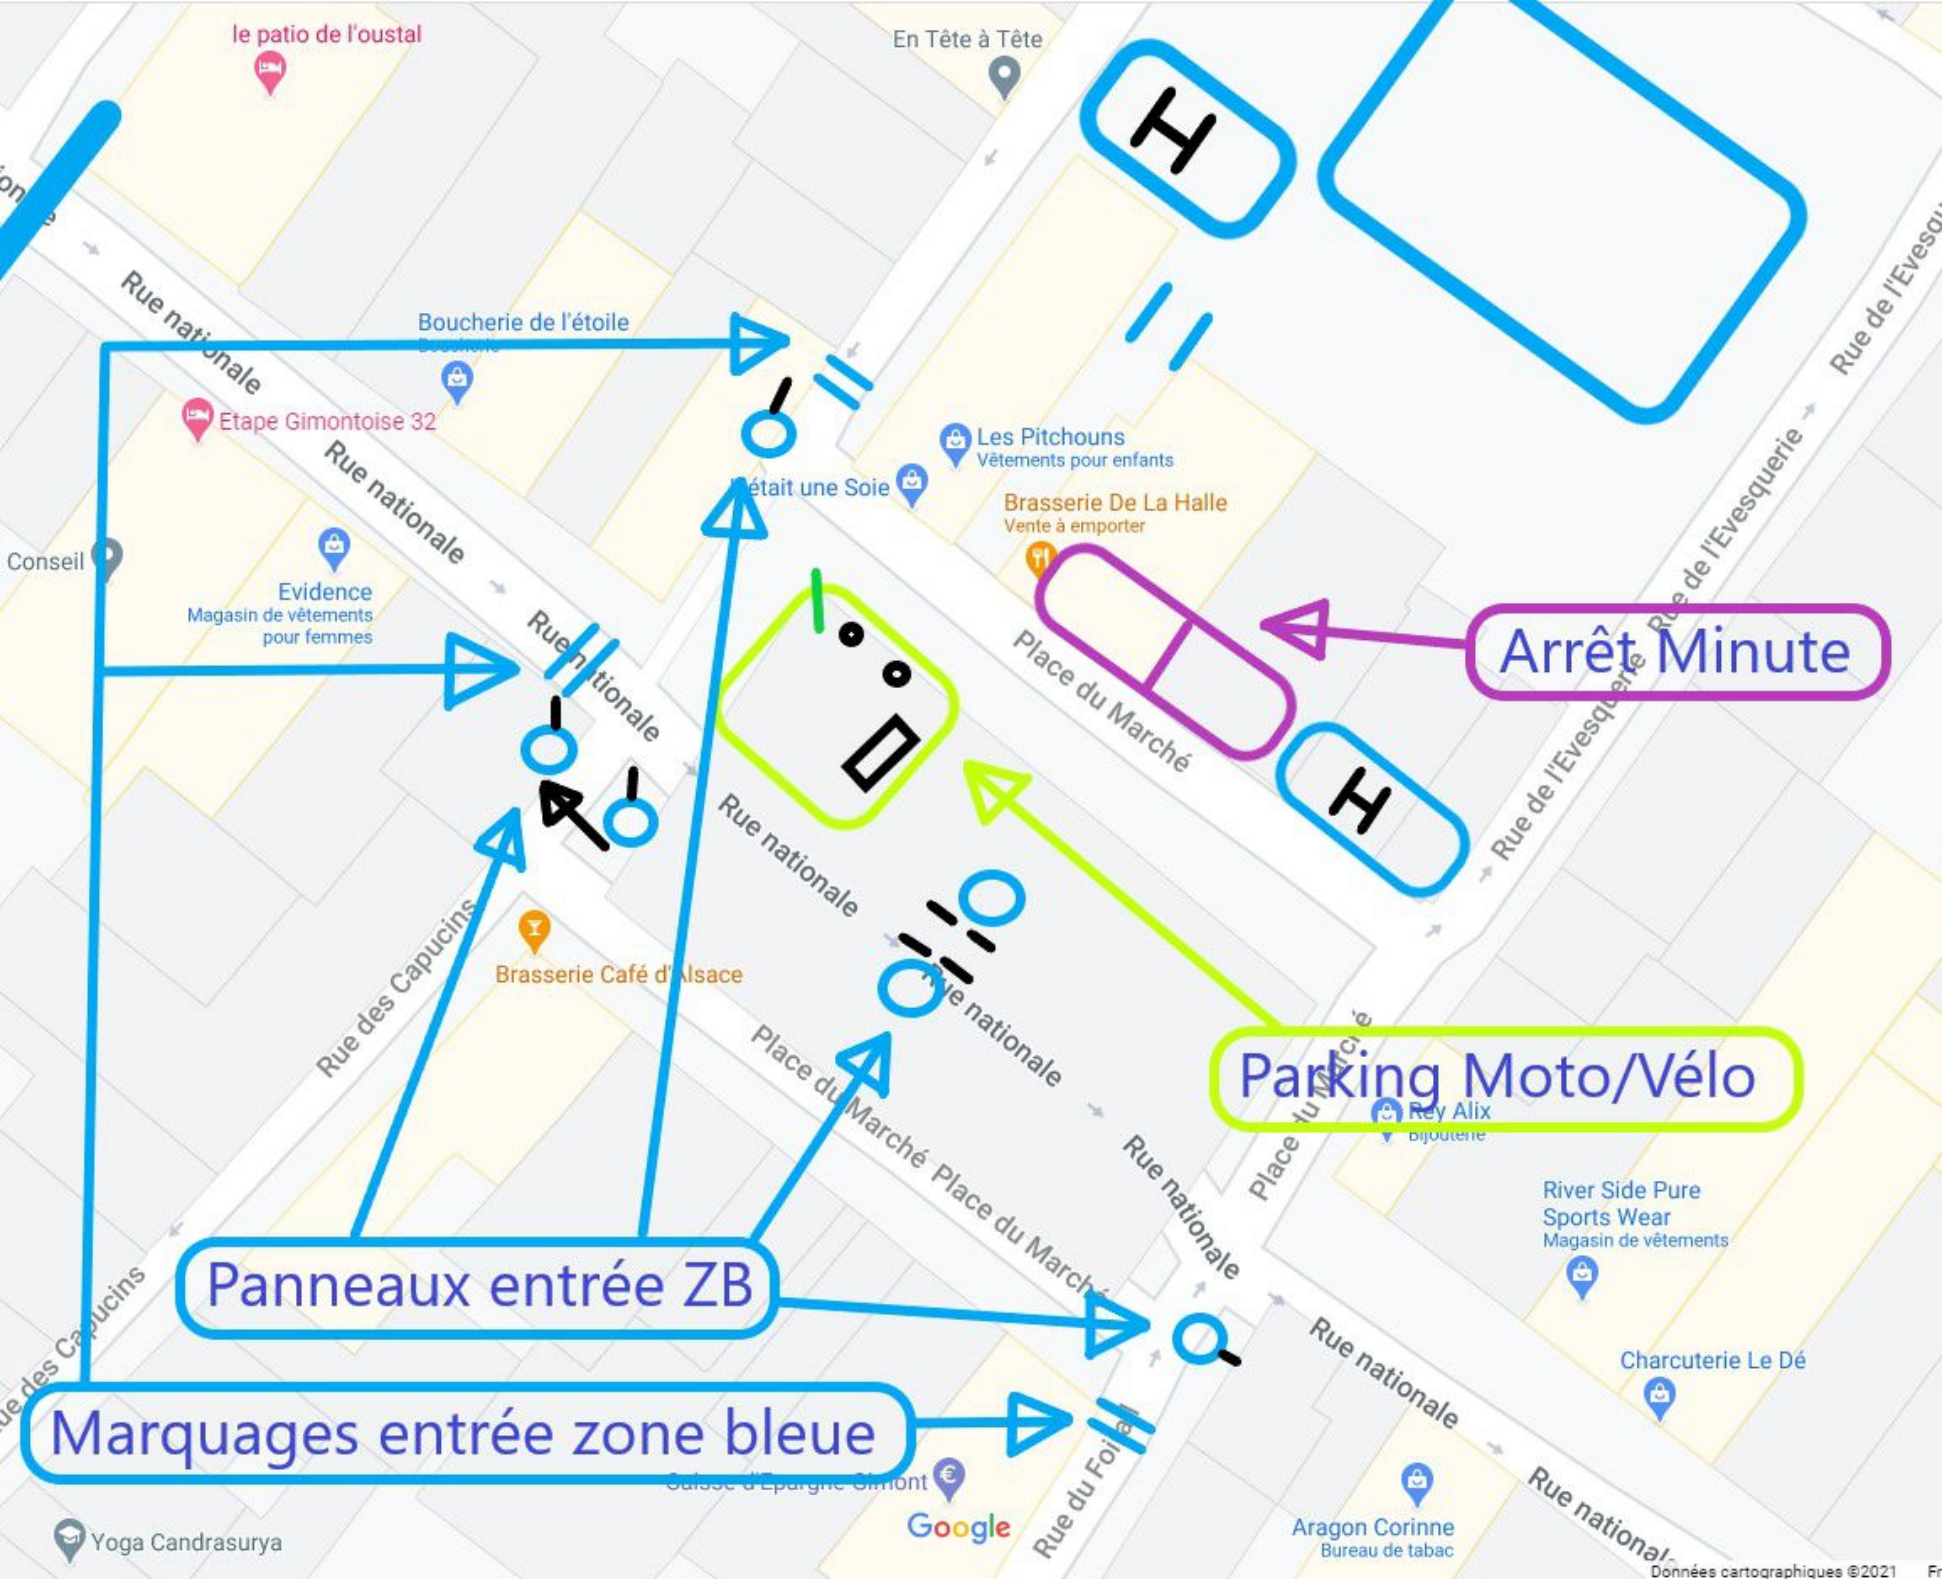

# Limites

# Stationnements Interdits

le patio de l'oustal

En Tête à Tête

Boucherie de l'étoile

Etape Gimontoise 32

Les Pitchouns  
Vêtements pour enfants

était une Soie

Brasserie De La Halle  
Vente à emporter

Arrêt Minute

Evidence  
Magasin de vêtements  
pour femmes

Parking Moto/Vélo

Panneaux entrée ZB

Marquages entrée zone bleue

Brasserie Café d'Alsace

Rey Alix  
Bijouterie

River Side Pure  
Sports Wear  
Magasin de vêtements

Charcuterie Le Dé

Yoga Candrasurya

Google

Aragon Corinne  
Bureau de tabac

Fin de zone

Arrêts Minute

Rue nationale

Place Saint-Eloi