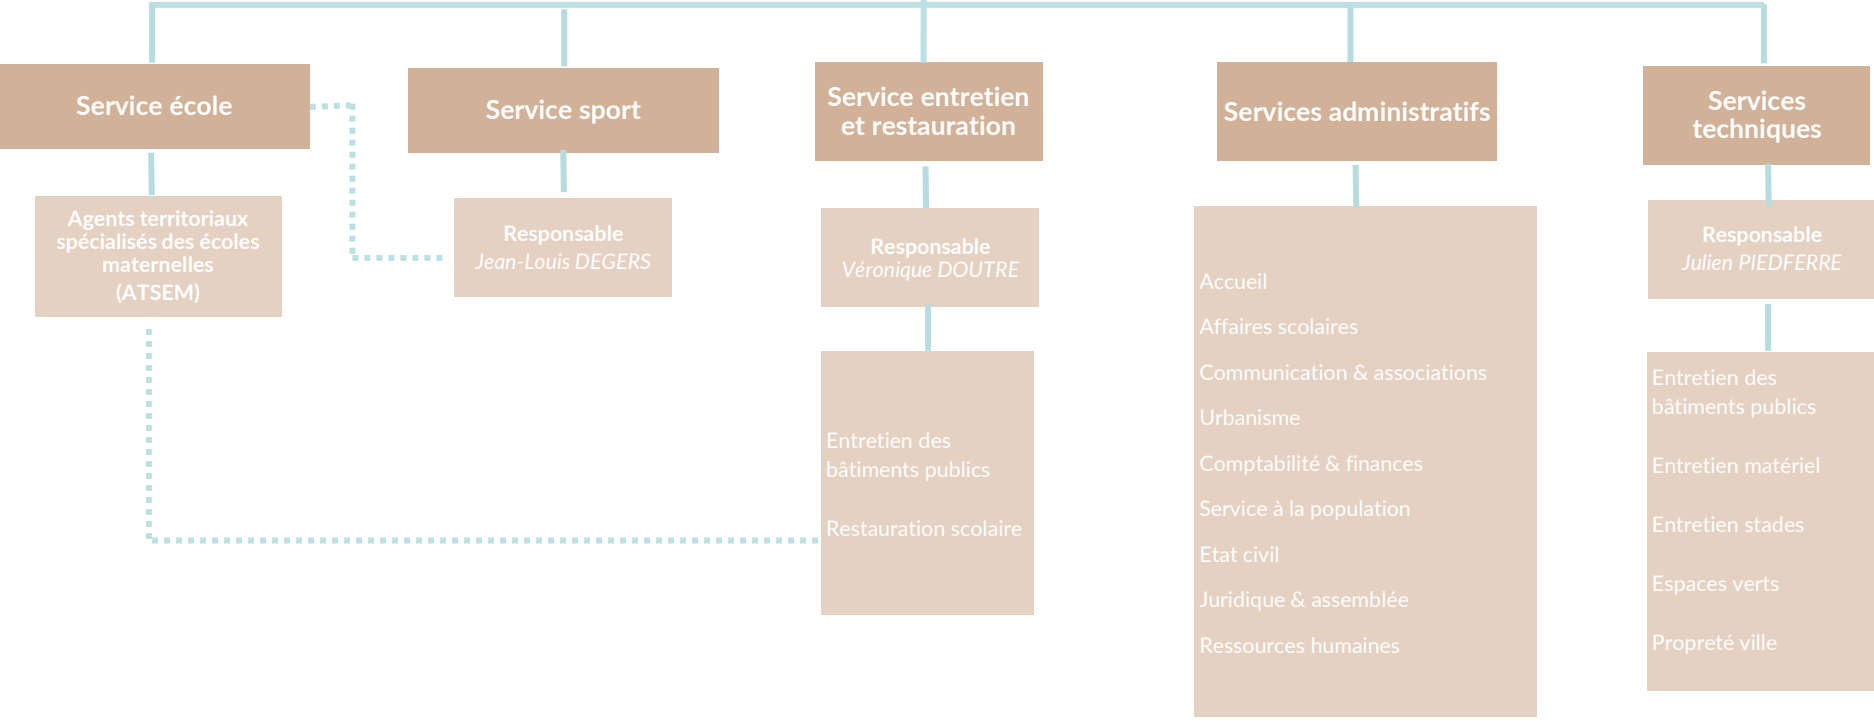

Conseil municipal

**MAIRE**  
**Franck VILLENEUVE**

Police municipale

Directeur des services  
*Florian Champeil*

Responsable  
*Pierre BENAVIDES*

..... Relations de travail  
—— Lien hiérarchique